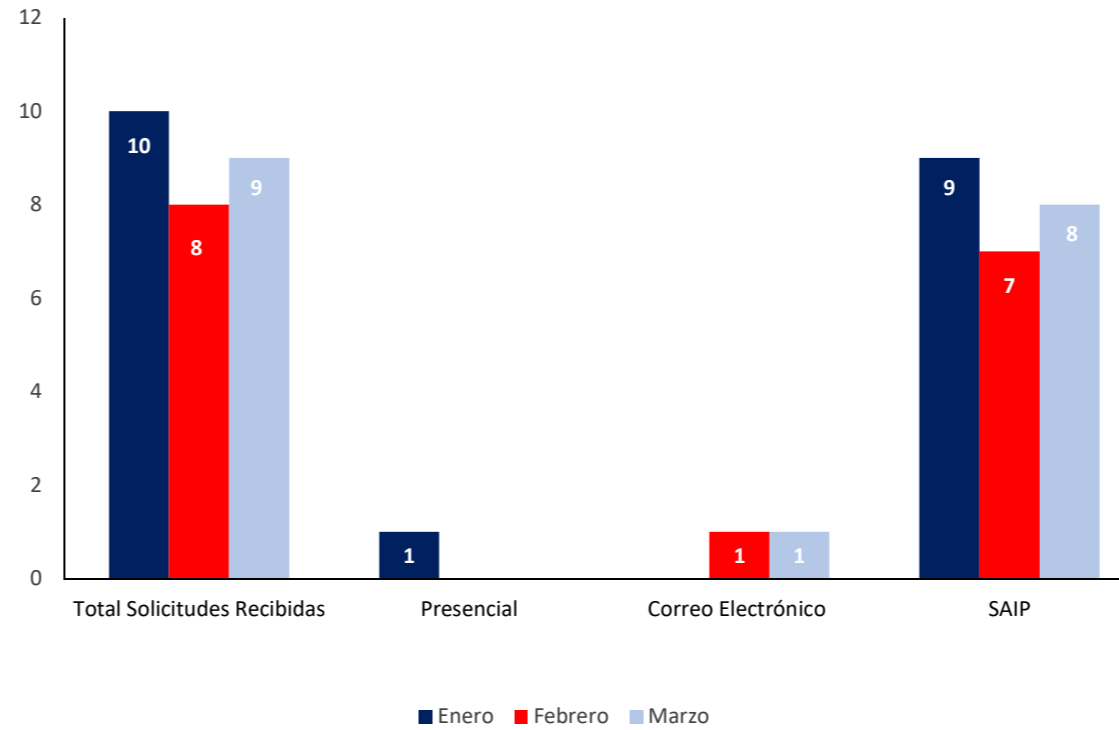

Instituto Dominicano de las Telecomunicaciones

Solicitudes Recibidas 2022 OAI

Mes	Total Solicitudes Recibidas	Presencial	Correo Electrónico	SAIP
Enero	10	1	0	9
Febrero	8	0	1	7
Marzo	9	0	1	8
Abril	-	-	-	-
Mayo	-	-	-	-
Junio	-	-	-	-
Julio	-	-	-	-
Agosto	-	-	-	-
Septiembre	-	-	-	-
Octubre	-	-	-	-
Noviembre	-	-	-	-
Diciembre	-	-	-	-
Total	27			

Promedio de solicitudes

9

Solicitudes de Información
Primer Trimestre 2022