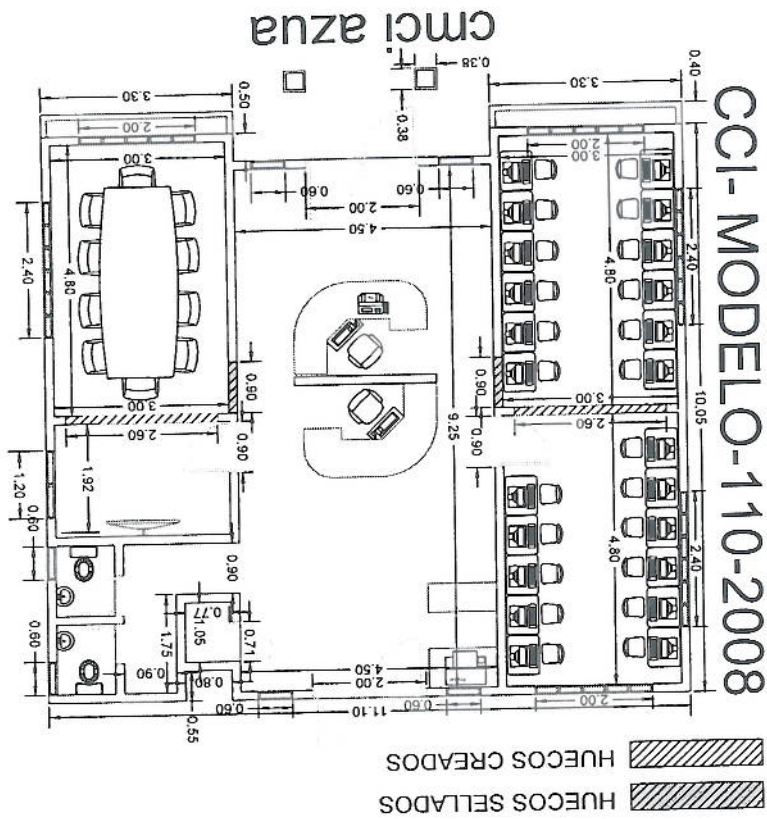

CCI- MODELO-110-2008

Bani, Peravia

cmci bani peravia

CCI - MODELO-110-2008

Acceso C/ Canela Mota

HUECOS SELLADOS
HUECOS CREADOS

Linea de avance en proyecto

c/ canela mota

CCI- MODELO-110-2008

-  HUECOS CREADOS
-  HUECOS SELLADOS

PARQUE

CMCI ELIAS PIÑA COMENDADOR

DGT NEIBA

CALLE DUARTE

PEDERNALES

DGT SAN JOSE DE OCOA