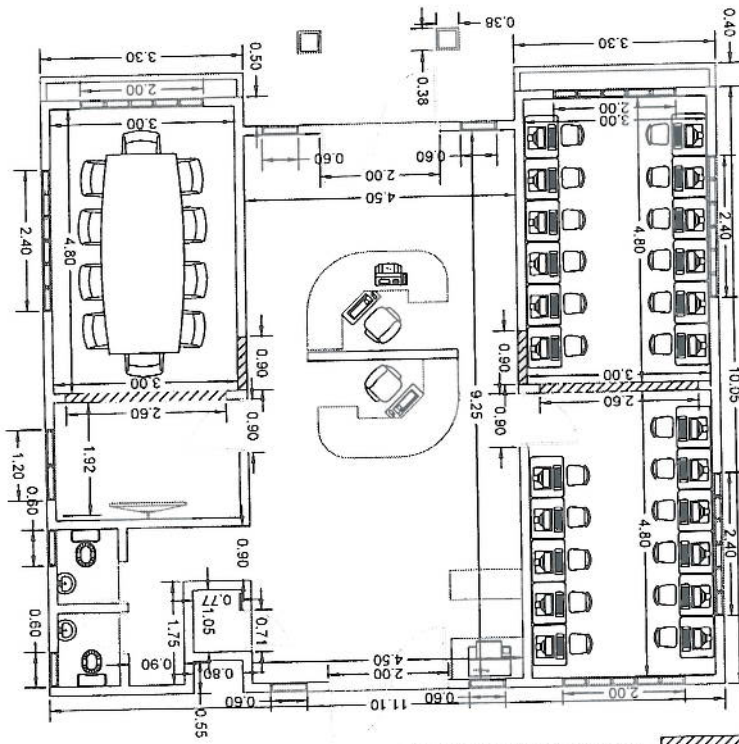

CCI- MODELO-110-2008

Bani, Peravia

cmci bani peravia

CCI - MODELO-110-2008

Acceso C/ Canela Mota

HUECOS SELLADOS
HUECOS CREADOS

Linea de avance en proyecto

c/ canela mota

CCI- MODELO-110-2008

-  HUECOS CREADOS
-  HUECOS SELLADOS

PARQUE

CMCI ELIAS PIÑA COMENDADOR

DGT NEIBA

CALLE DUARTE

PEDERNALES

DGT SAN JOSE DE OCOA