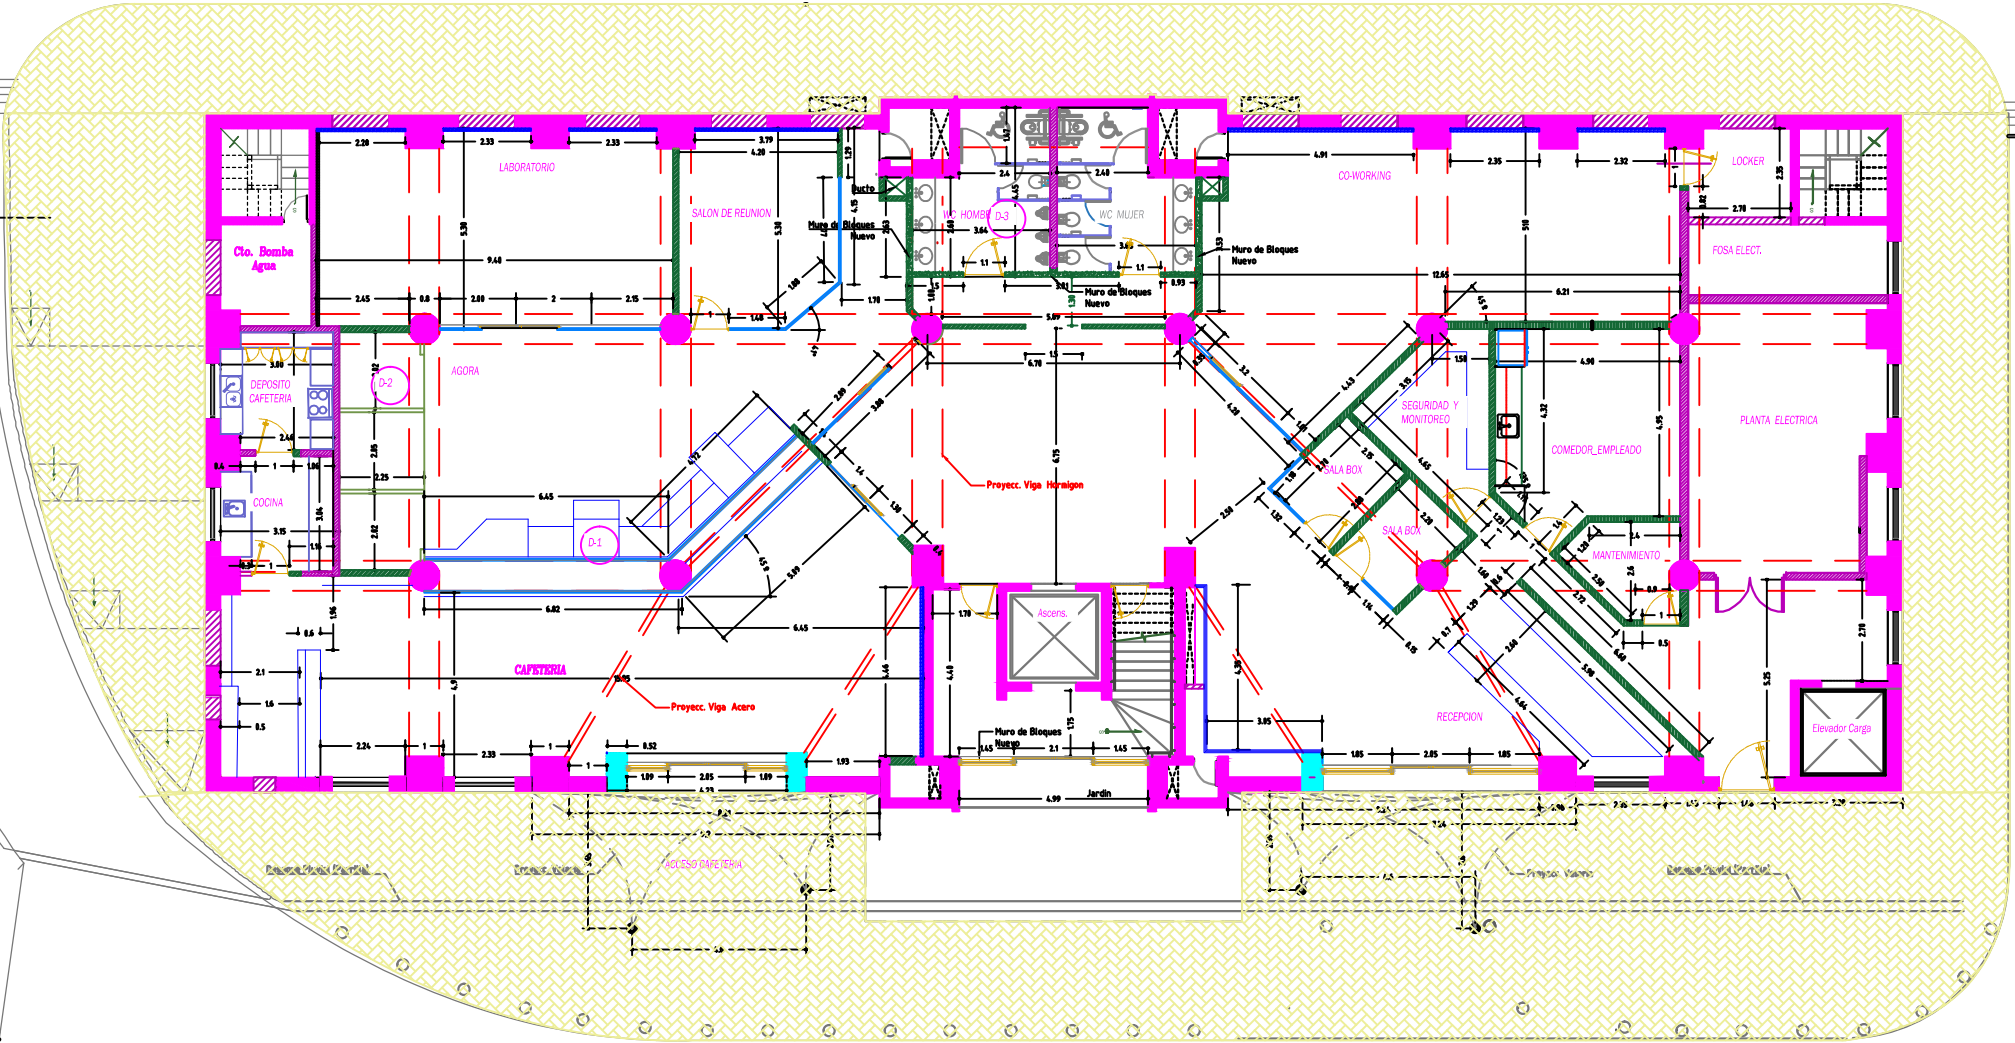

CALLE ISABEL LA CATOLICA

CALLE

CALLE INTERNA

CALLE EMILIANO TEJERA

BANCO RESERVA

CALLE INTERNA

PLANTA ARQ. GENERAL

ESC.: 1:200

HUB DE INNOVACION
CENTRO INDOTEL ESPACIO REPUBLICA DIGITAL

DISEÑO ARQUITECTONICO:
JOSE V. GONZALEZ G.

CODIA: 12569

DISEÑO ARQUITECTONICO:
OSMELDI MORILLO

CODIA: 33173

CALCULOS ESTRUCTURALES:

CODIA:

HUB DE INNOVACION
REP. DIGITAL