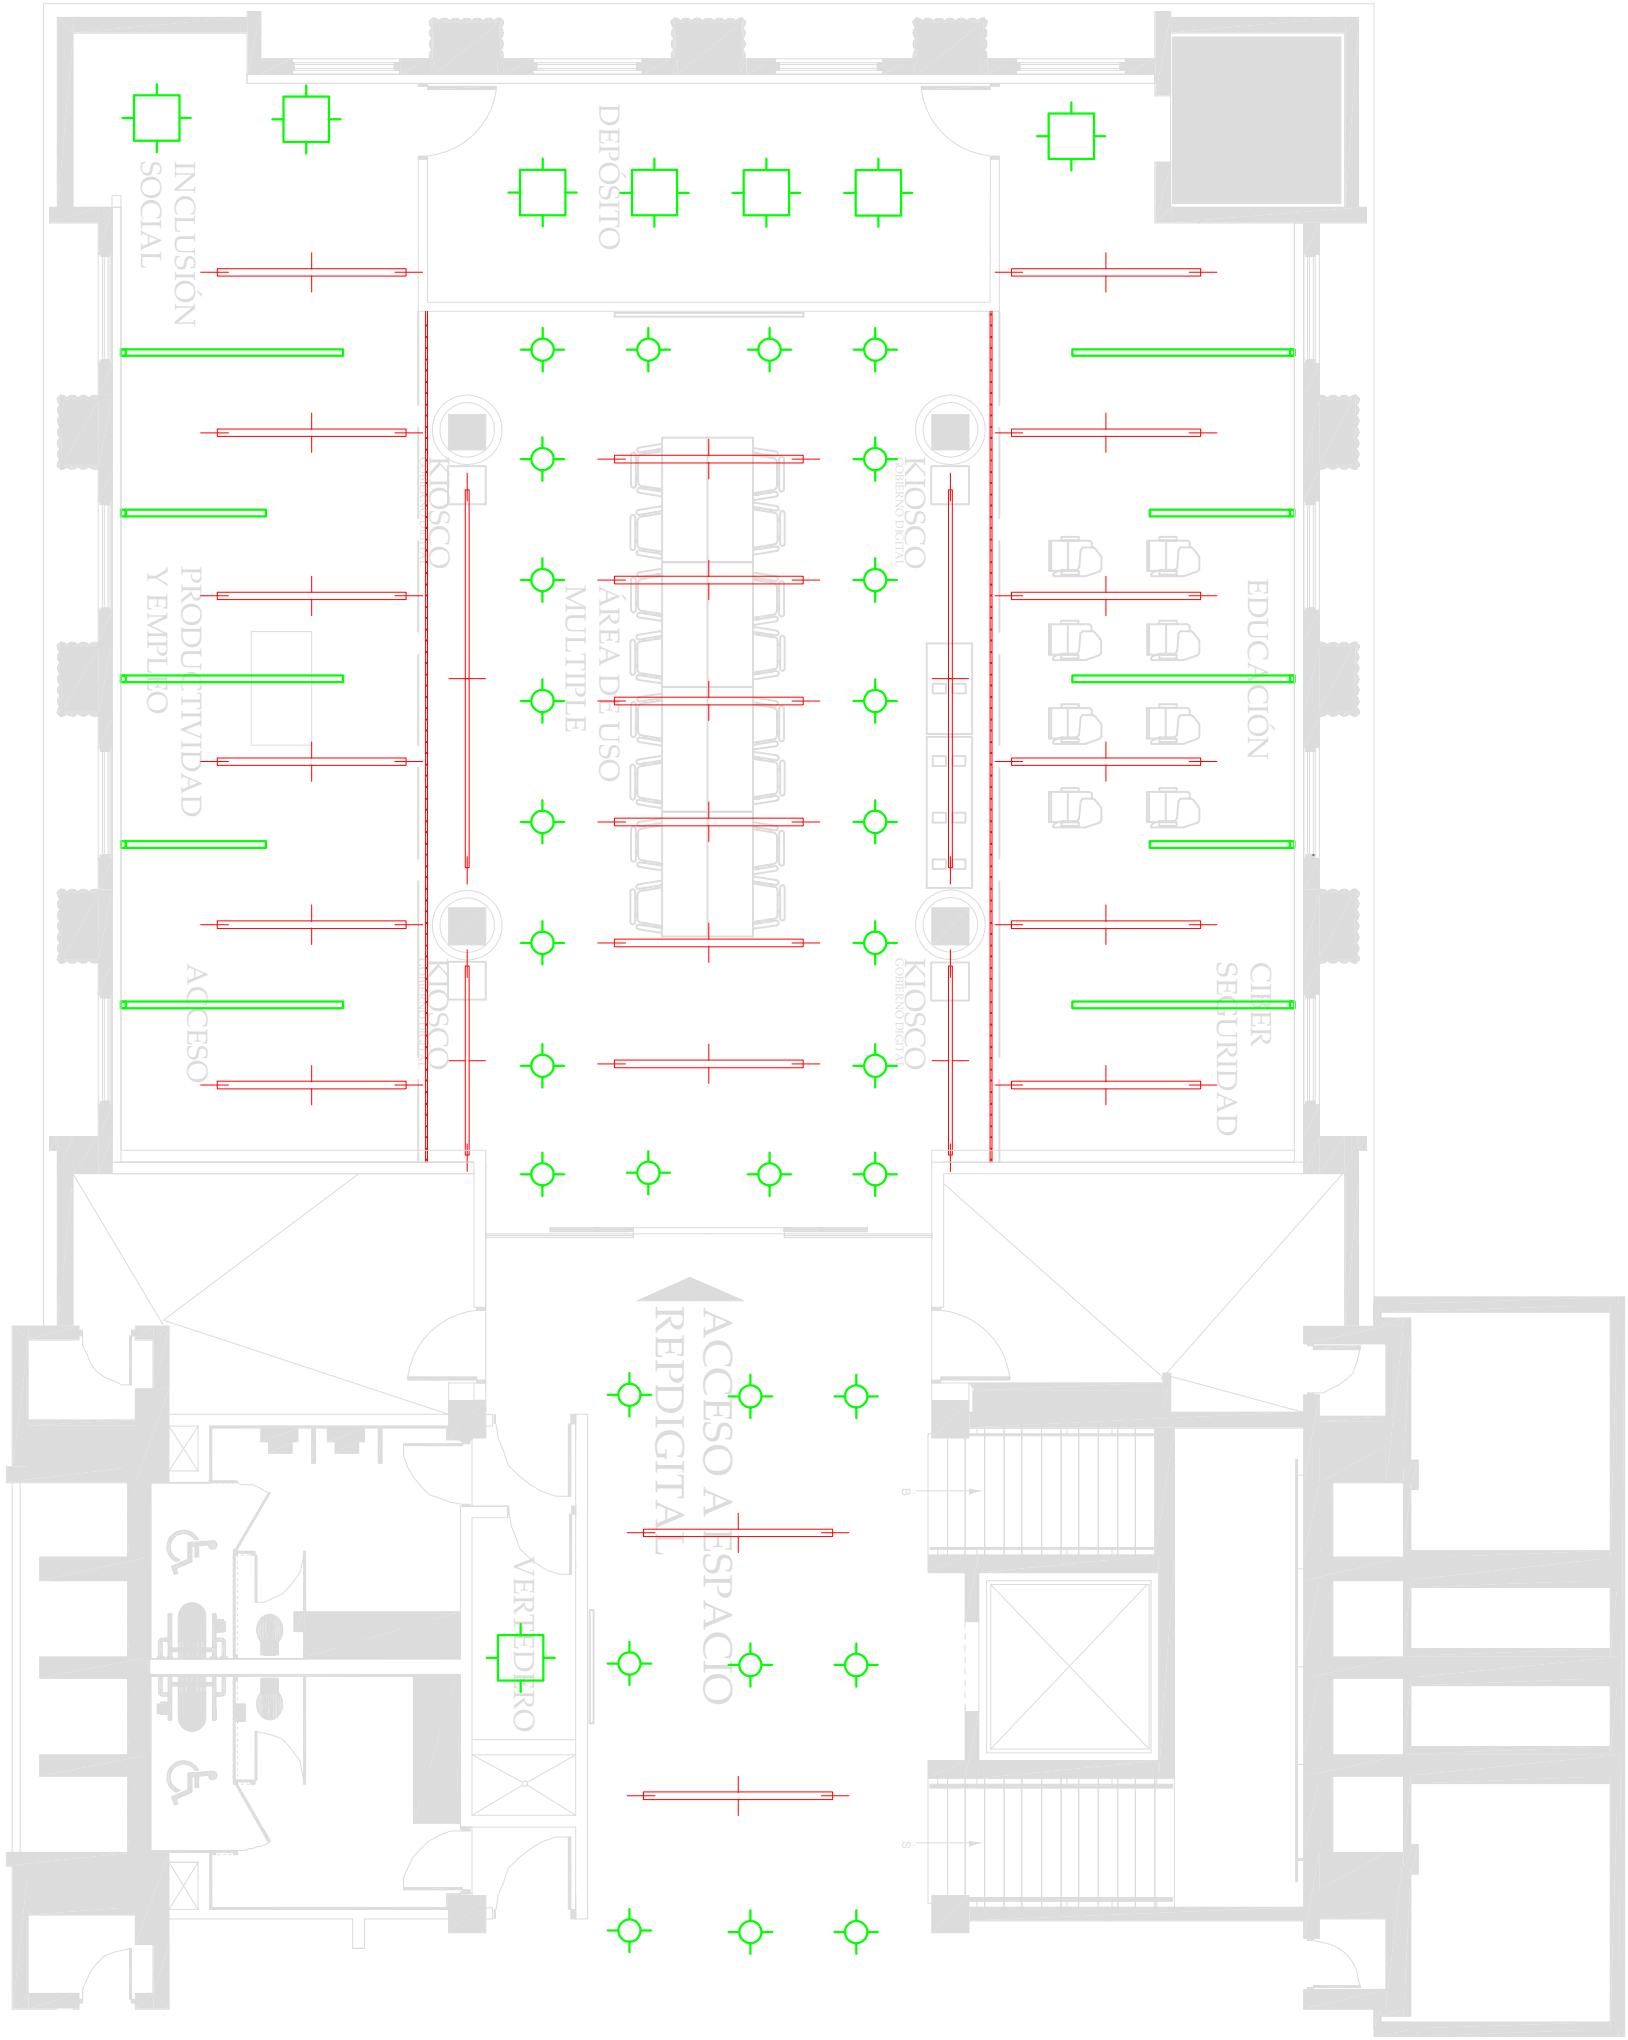

UNIDAD DE DISEÑO DEPTO. INFRAESTRUCTURA

REVISIÓN:

UNIDAD DE DISEÑO DEPTO. INFRAESTRUCTURA

NOMBRE DE ARCHIVO: PLANTAS ELECTRICAS_LUMIS

PLANTAS ELECTRICAS_LUMIS

FECHA:

FEBRERO 2019

PÁGINA:

6/8

	Panel Led 0.60 x 0.60
	Luz Led 24 cm Diámetro
	Perfil 4.6 cm x 250 cm
	Perfil 2.2 cm x 250 cm
	Cinta LED, rollo de 5MT.

PLANTA INST. ELECTRICA_LUMINARIAS

ESC.: 1:100