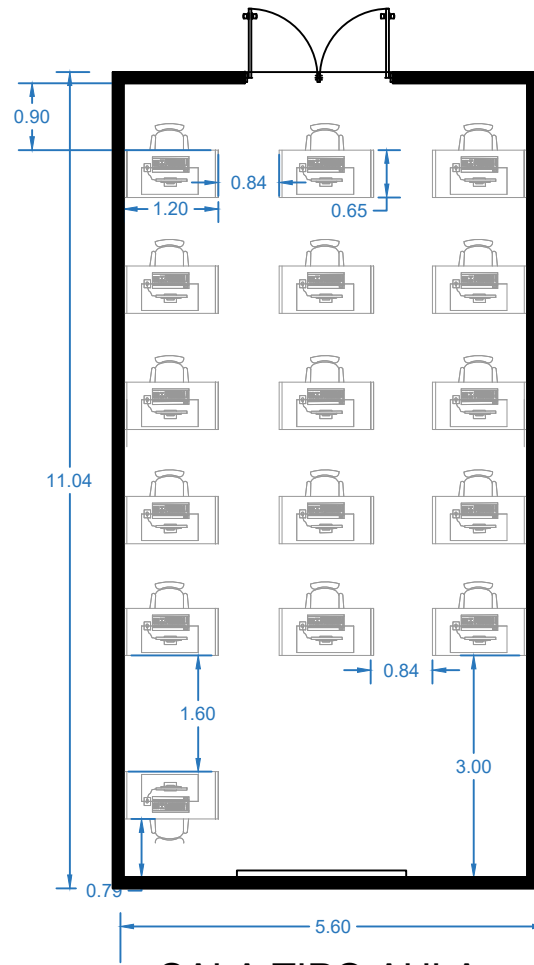

SALA TIPO JUNTAS

SALA TIPO AULA

SALA TIPO "U"

NOTAS:

- TIPO ESCUELA PARA 15 PERSONA APROXIMADAMENTE 60M2
- TIPO SALA DE JUNTAS PARA 15 PERSONA. APROXIMADAMENTE 25 M2.
- TIPO " U" PARA 15 PERSONA. APROXIMADAMENTE 35M2.