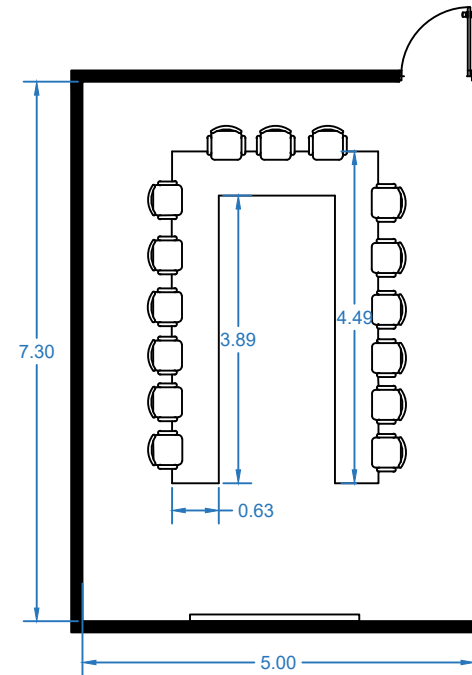

SALA TIPO JUNTAS

SALA TIPO AULA

SALA TIPO "U"

NOTAS:

- TIPO ESCUELA PARA 15 PERSONA APROXIMADAMENTE 60M2
- TIPO SALA DE JUNTAS PARA 15 PERSONA. APROXIMADAMENTE 25 M2.
- TIPO " U" PARA 15 PERSONA. APROXIMADAMENTE 35M2.