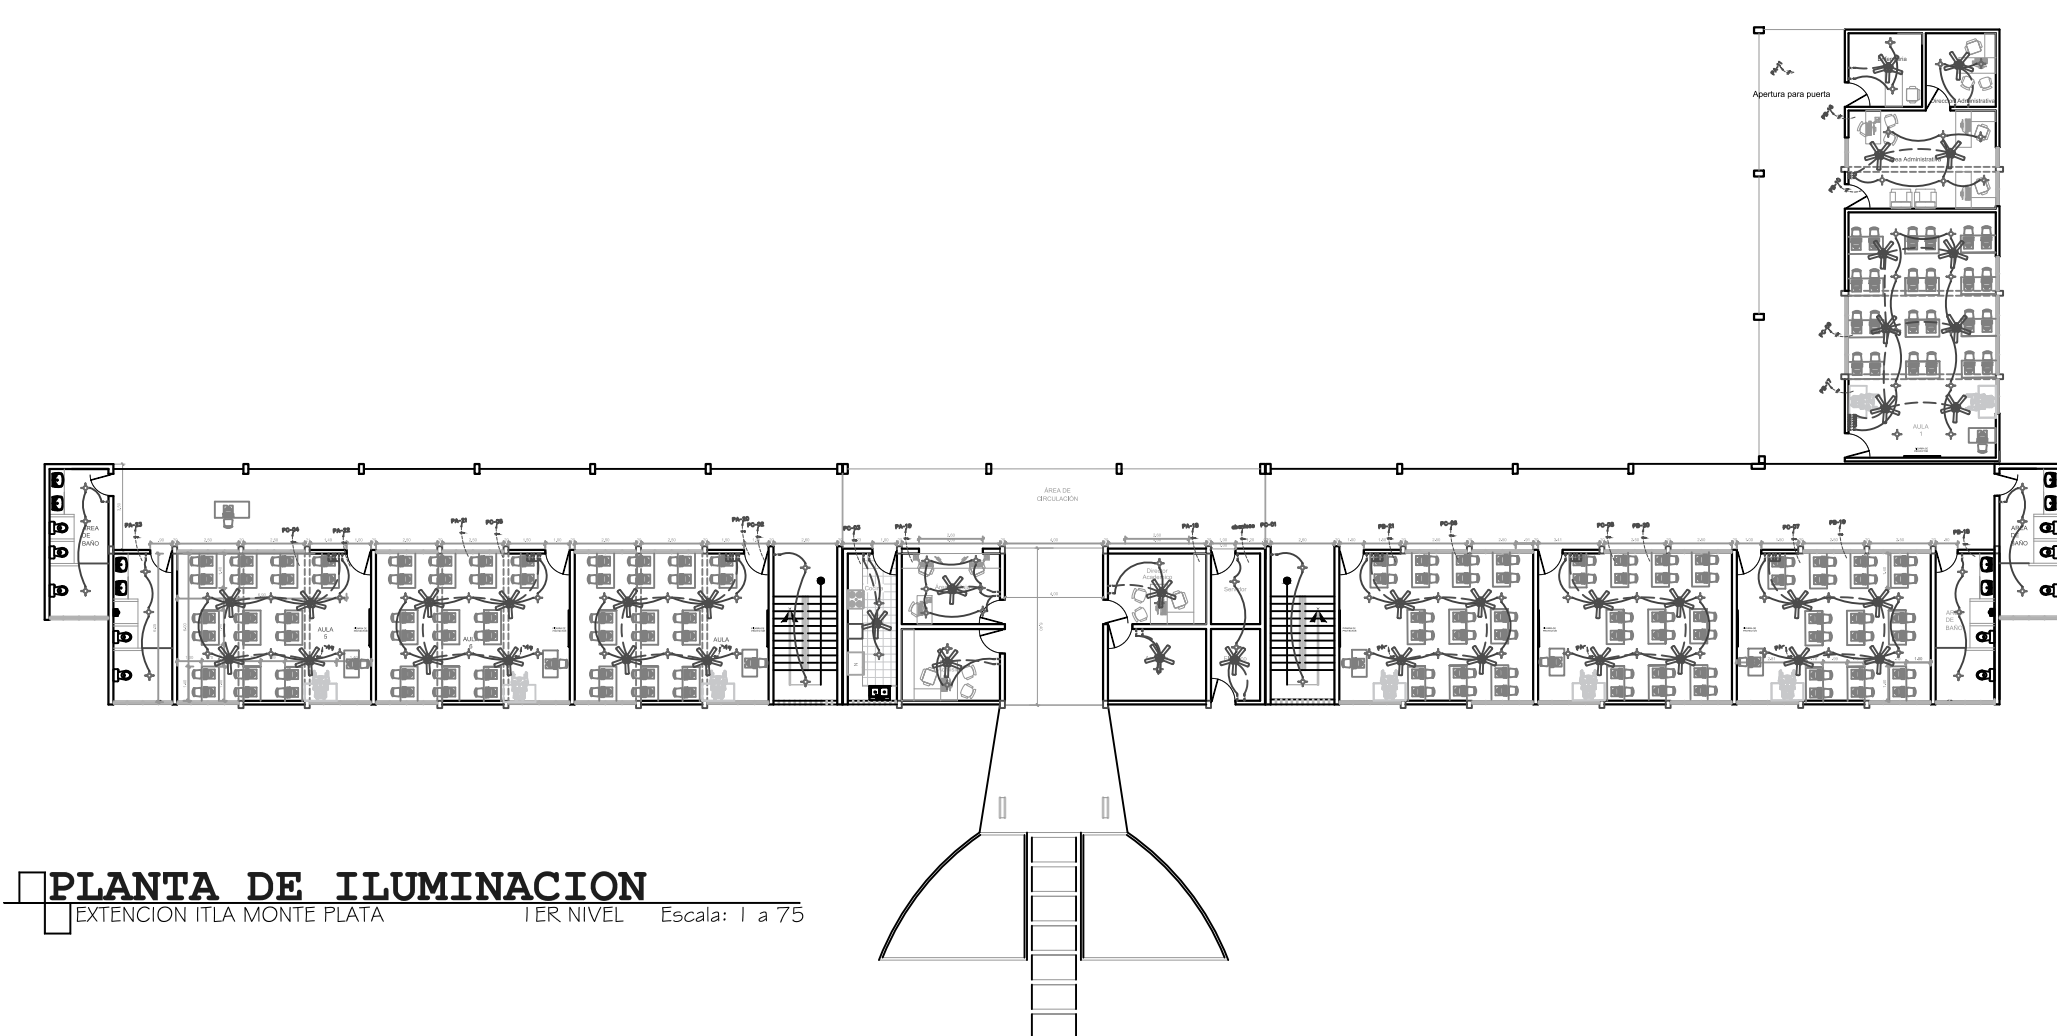

PLANTA DE ILUMINACION
EXTENSION ITLA MONTE PLATA 1ER NIVEL Escala: 1 a 75